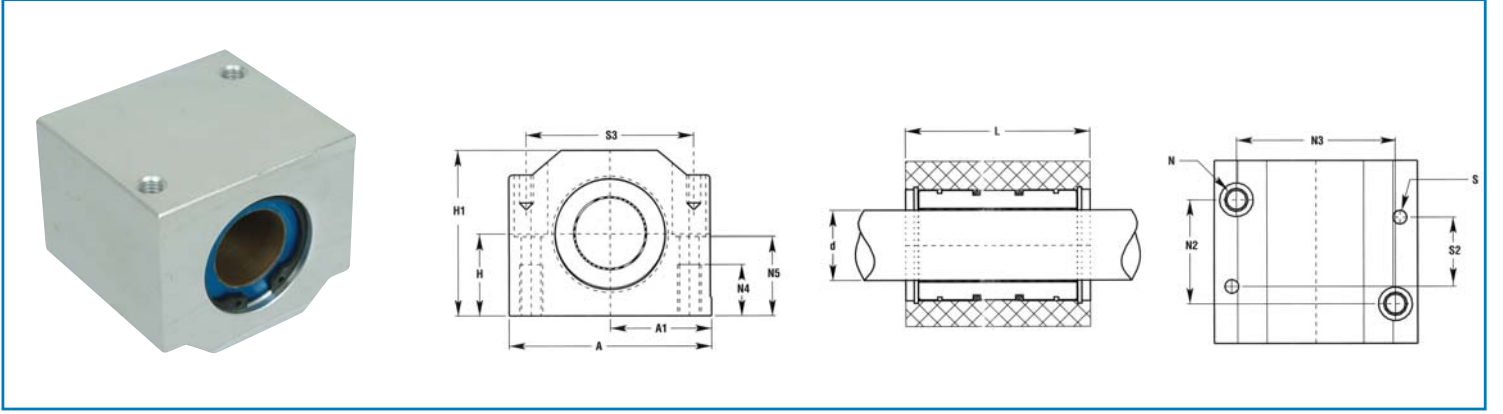

SCE... SERİSİ BİLYASIZ TEFLONLU

RULMAN NO.	GEÇİŞ NO.	FİYAT
PM 12	SCE 12	90,00 USD
PM 16	SCE 16	99,00 USD
PM 20	SCE 20	113,00 USD
PM 25	SCE 25	144,00 USD
PM 30	SCE 30	194,00 USD
PM 40	SCE 40	277,00 USD

A	L	N2	N3	YÜK (KG)
43	39	23	32	806
53	43	26	40	1210
60	54	32	45	1890
78	67	40	60	3046
87	79	45	68	4284
108	91	58	86	6720