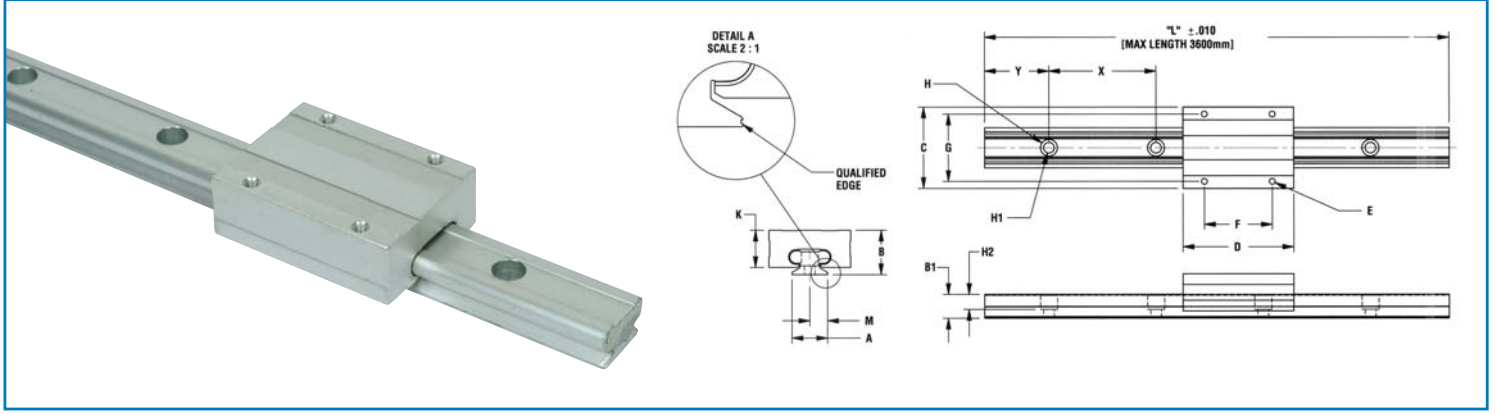

BİLYASIZ TEFLON MİNYATÜR SERİ LINEAR KIZAKLAR

ARABA NO.	FİYAT ARABA / AD.	FİYAT RAY / METRE
MRE 07 C	22,00 USD	200,00 USD
MRE 09 C	26,00 USD	200,00 USD
MRE 12 C	28,00 USD	220,00 USD
MRE 15 C	37,00 USD	220,00 USD
MRE 20 C	44,00 USD	240,00 USD

RAY DAHİL YÜK...	DELİK MRK. EN / BOY	KOMPLE UZUNLUK	YÜK KAPASİTE KGF.	MAX. RAY BOYU
8	12X8	24	45	2000
10	15X13	30	67	2000
13	20X15	34	133	2000
16	25X20	42	220	3600
25	38X38	62	355	3600