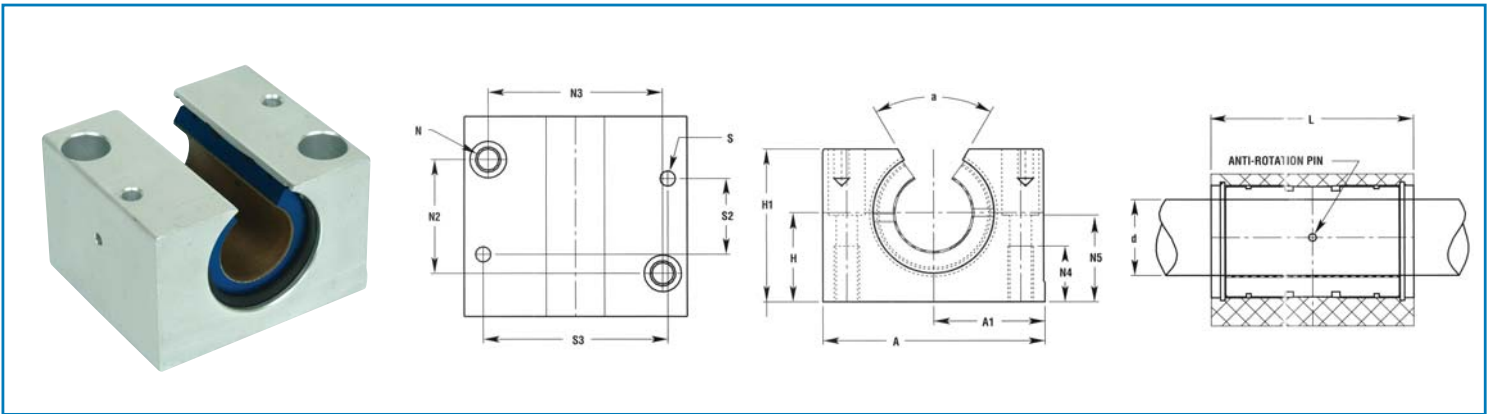

SBR... SERİSİ BİLYASIZ TEFLONLU

RULMAN NO.	GEÇİŞ NO.	FİYAT
PMN 16	SBR 16	132,00 USD
PMN 20	SBR 20	145,00 USD
PMN 25	SBR 25	172,00 USD
PMN 30	SBR 30	221,00 USD
PMN 40	SBR 40	314,00 USD

A	L	N2	N3	YÜK (KG)
43	39	23	32	806
53	43	26	40	1210
60	54	32	45	1890
78	67	40	60	3046
87	79	45	68	4284