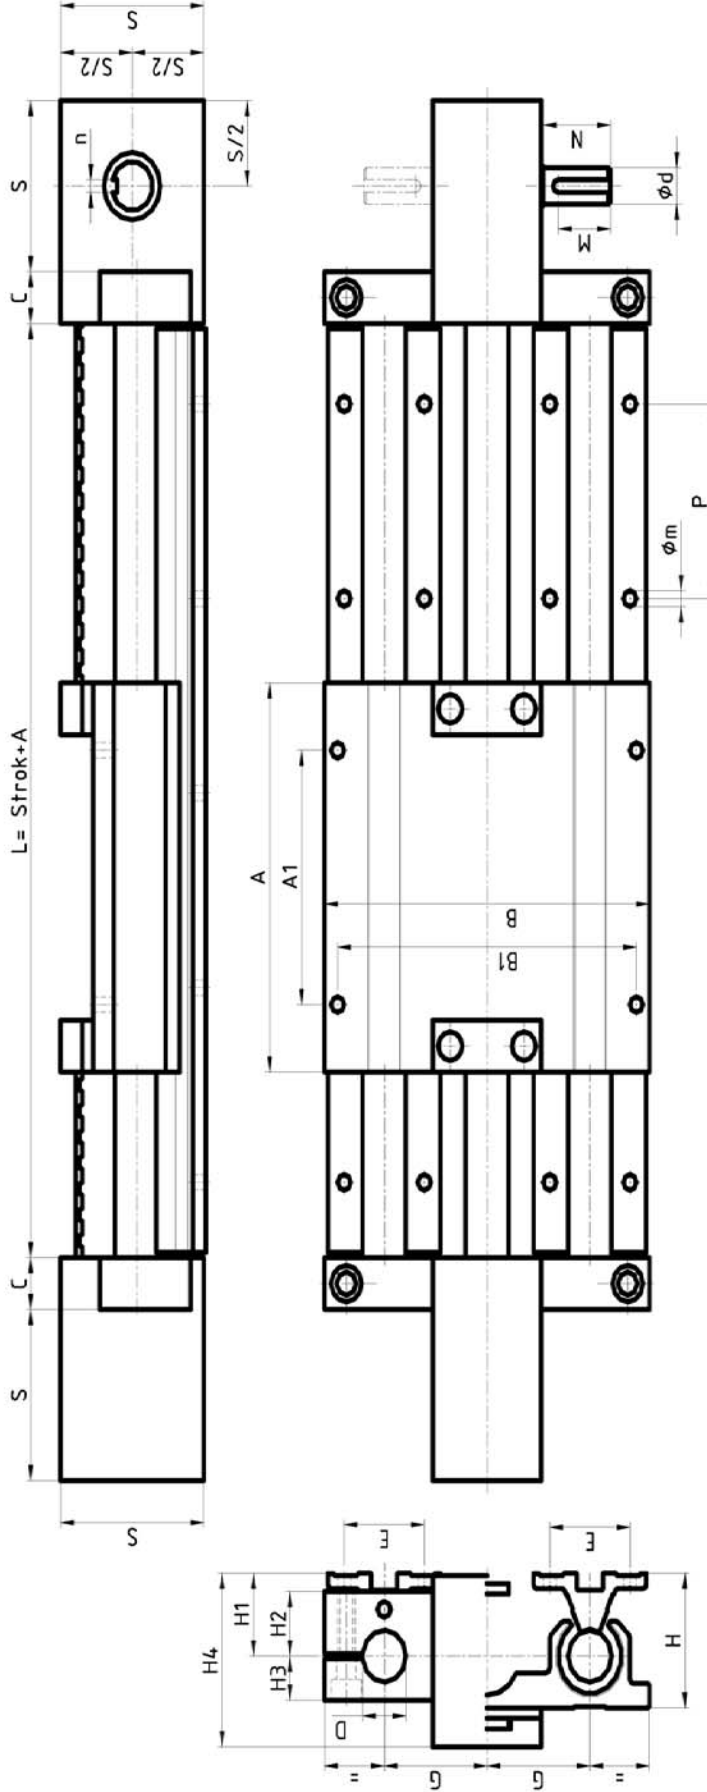

# OTOMASYON MODÜLLER

VIDALI MİLLİ OTOMASYON MODÜL

ZAMAN KAYIŞLI OTOMASYON MODÜL

X / Y ( İKİ EKSEN) OTOMASYON MODÜL

- 500mm. - 750mm - 1000mm. olarak stoklarımızda bulabilirsiniz.
- Diğer tüm ölçüleriniz için firmamızla irtibata geçiniz.
- Otomasyon Modüller Maksimum 6000mm.'ye kadar yaptırılmaktadır.
- Vidalı Milli Standart Modüllerde 20mm. çapında Hassas Çelik Mil ve Linear (Doğrusal) Rulmanlar Ayrıca 20mm. çapında 5mm. hatveli vidalı mil ve somunu kullanılmaktadır.
- İsteğiniz doğrultusunda daha büyük çapta hassas çelik milli ve yüksek hatveli otomasyon modüller içinde firmamızla irtibata geçiniz.
- X/Y (iki eksen)
- X/Y/Z (üç eksen)
- Hassas çelik milli ve üstün ABBA kalitesi ile Linear kızaklı otomasyon modülleride firmamız ürün portföyünde bulunmaktadır.

## DMK ZAMAN KAYIŞLI OTOMASYON MODÜLLER

500mm - 750mm - 1000mm olarak stoktan teslim  
Diğer ölçüler için firmamızla irtibata geçiniz.

Parça No.	A	A1	B	B1	C	D	d	E	G	H	H1	H2	H3	H4	S
DMK20	150	98	150	138	20	20	14	37	48	52	32	25	17	67	66
Parça No.	N	M	t	P	m	Code									
DMK20	31	24	5	100	7	Static Load									
550															