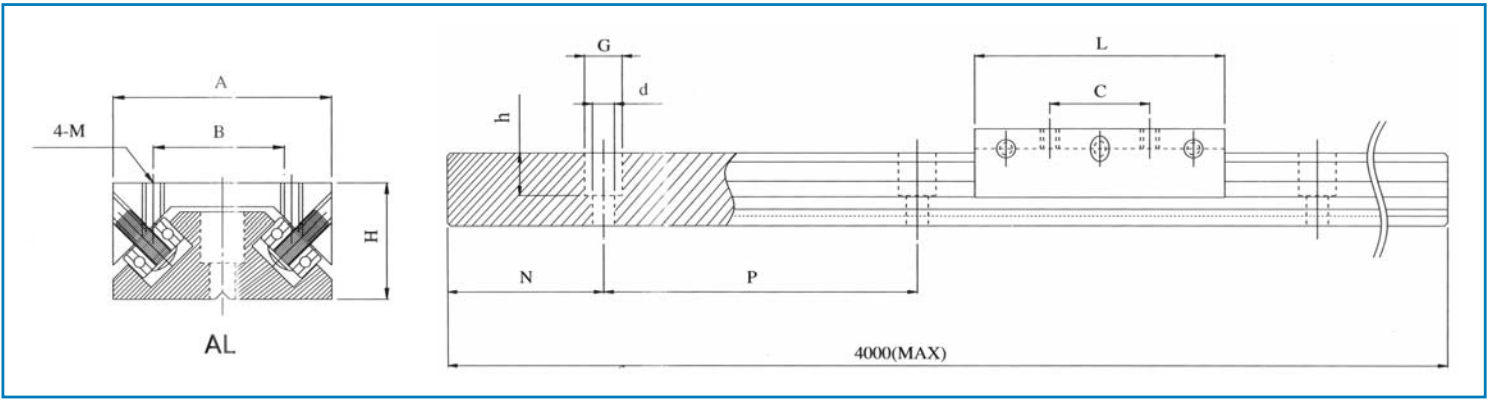

ARABA NO.	FİYAT ARABA / AD.	FİYAT RAY / METRE
AL 13	30,00 USD	44,00 USD
AL 16	31,00 USD	50,00 USD
AL 24	34,00 USD	57,00 USD

A	H	L	B	C	YÜK
23	13	30	15	11	12 KG.
30	16	40	19	16	16 KG.
46	46	60	28	22	20 KG.