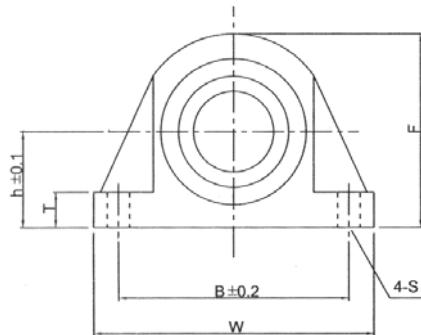

ALR

ALB

ARABA NO.	FİYAT ARABA / AD.	FİYAT RAY / METRE
AL 13	30,00 USD	44,00 USD
AL 16	31,00 USD	50,00 USD
AL 24	34,00 USD	57,00 USD

A	H	L	B	C	YÜK
23	13	30	15	11	12 KG.
30	16	40	19	16	16 KG.
46	46	60	28	22	20 KG.