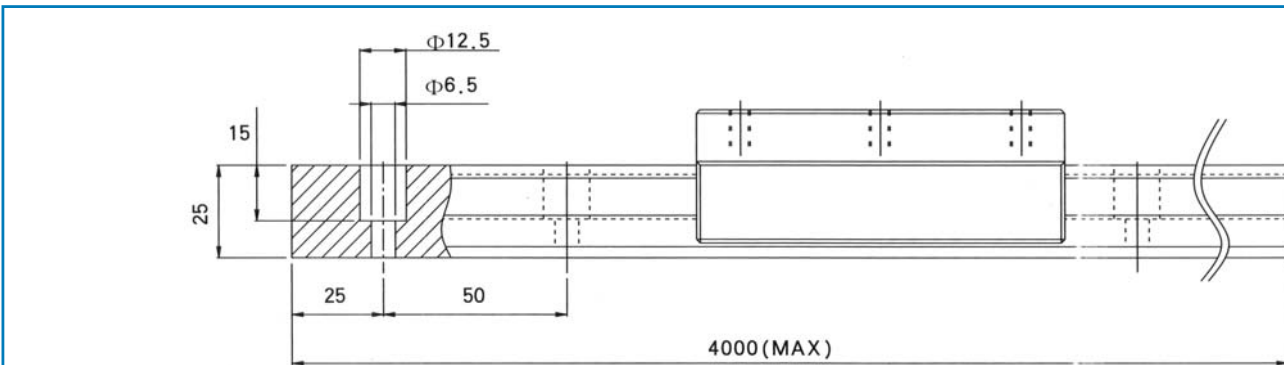

RAY NO.	FİYAT / METRE
TLR 12	86,00 USD

ÖLÇÜLER MM.		AĞIRLIK
RAY MAX.	MİL ÇAP	KG. / MT.
4000 MM.	12 MM.	3,1 KG/MT.

ARABA NO.	FİYAT
TLB 12L	132,00 USD

TAŞIMA KAPASİTESİ		AĞIRLIK
DİNAMİK	STATİK	ARABA KG.
180 KG.	290 KG.	0,74 KG.

ARABA NO.	FİYAT
TLB 12S	66,00 USD

TAŞIMA KAPASİTESİ		AĞIRLIK
DİNAMİK	STATİK	ARABA KG.
60 KG.	100 KG.	0,33 KG.

RAY NO.	FİYAT / METRE
TLR 12	86,00 USD

ÖLÇÜLER MM.		AĞIRLIK
RAY MAX.	MİL ÇAP	KG. / MT.
4000 MM.	12 MM.	3,1 KG/MT.