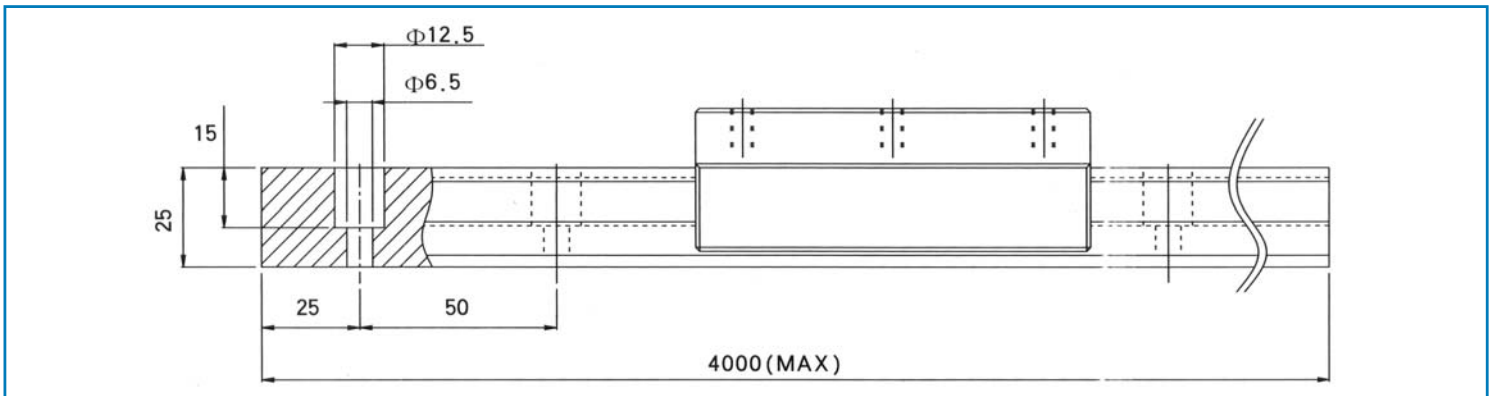

ARABA NO.	FİYAT
TLB 12S	66,00 USD

TAŞIMA KAPASİTESİ		AĞIRLIK
DİNAMİK	STATİK	ARABA KG.
60 KG.	100 KG.	0,33 KG.

RAY NO.	FİYAT / METRE
TLR 12	86,00 USD

ÖLÇÜLER MM.		AĞIRLIK
RAY MAX.	MİL ÇAP	KG. / MT.
4000 MM.	12 MM.	3,1 KG/MT.