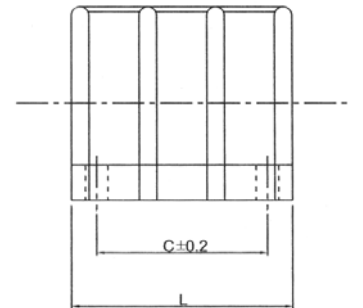

ALR

ALB

ARABA NO.	FİYAT ARABA / AD.	FİYAT RAY / METRE
AL 13	30,00 USD	44,00 USD
AL 16	31,00 USD	50,00 USD
AL 24	34,00 USD	57,00 USD

A	H	L	B	C	YÜK
23	13	30	15	11	12 KG.
30	16	40	19	16	16 KG.
46	46	60	28	22	20 KG.