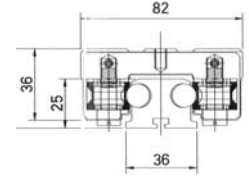

ARABA NO.	FİYAT
TLE 12	61,00 USD

TAŞIMA KAPASİTESİ		AĞIRLIK
DİNAMİK	STATİK	ARABA KG.
140 KG.	239 KG.	0,36 KG.