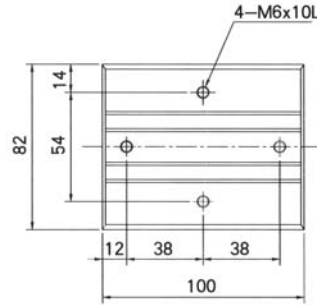

ARABA NO.	FİYAT
TLE 12	61,00 USD

TAŞIMA KAPASİTESİ		AĞIRLIK
DİNAMİK	STATİK	ARABA KG.
140 KG.	239 KG.	0,36 KG.

ARABA NO.	FİYAT
TLB 12	90,00 USD

TAŞIMA KAPASİTESİ		AĞIRLIK
DİNAMİK	STATİK	ARABA KG.
180 KG.	290 KG.	0,54 KG.

RAY NO.	FİYAT / METRE
TLR 12	86,00 USD

ÖLÇÜLER MM.		AĞIRLIK
RAY MAX.	MİL ÇAP	KG. / MT.
4000 MM.	12 MM.	3,1 KG/MT.

ARABA NO.	FİYAT
TLB 12L	132,00 USD

TAŞIMA KAPASİTESİ		AĞIRLIK
DİNAMİK	STATİK	ARABA KG.
180 KG.	290 KG.	0,74 KG.

ARABA NO.	FİYAT
TLB 12S	66,00 USD

TAŞIMA KAPASİTESİ		AĞIRLIK
DİNAMİK	STATİK	ARABA KG.
60 KG.	100 KG.	0,33 KG.

RAY NO.	FİYAT / METRE
TLR 12	86,00 USD

ÖLÇÜLER MM.		AĞIRLIK
RAY MAX.	MİL ÇAP	KG. / MT.
4000 MM.	12 MM.	3,1 KG/MT.